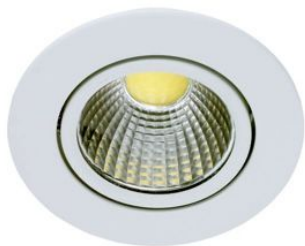

Spot LED encastrable orientable 5W - Cobra 5

Option Dimmable

BY LED

Spot LED encastrable, orientable, rond, aux finitions soignées.
5 Watts (COB) - Angle de diffusion 60° - Intérieur (IP44) - 230V.

- Intensité lumineuse haute qualité ;
- Économie d'énergie (équivalent halogène 45W) ;
- Faible dégagement de chaleur ;

SPOT LED ENCASTRABLE ET ORIENTABLE

Ce spot LED Cobra 5W en aluminium massif laqué blanc mat est encastrable et orientable, ce qui permet une adaptabilité parfaite à chaque situation. Vous apprécierez également sa lumière de haute qualité, puissante et agréable.

Le convertisseur fourni facilite l'installation et le branchement . Il se branche directement en 230V.

Choisissez l'option dimmable afin de faire varier son intensité.

Le choix du spot LED Cobra est aussi un choix économique puisqu'il a une longévité 30 fois plus grande qu'un halogène classique (environ 50 000 heures contre 1 500 heures) avec une faible consommation électrique.

La vitre apposée sur le spot LED encastrable et orientable empêche la poussière de rentrer à l'intérieur, ce qui facilite l'entretien du spot.

Choisissez la scie cloche 68mm pour vous faciliter l'encastrement de votre spot Cobra 5W !