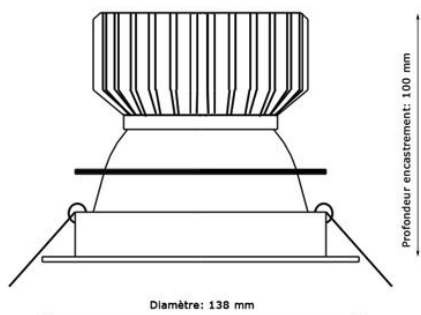

La finition a été soigné ; on aime le design épuré et discret de ce spot.

La pose de spot LED vous fera faire des économies d'électricité considérables. En plus, les spots LED ByLED ont une durée de vie trente fois plus longue qu'un halogène traditionnel. N'hésitez plus, passez aux LED !

138 mm

BYLED

Diamètre encastrament: 115 mm

BYLED

Diamètre: 138 mm

Profondeur encastrament: 100 mm

MODÈLES DISPONIBLES :

Options

Finition Blanc - Puissance 20 W - Blanc pur - Dimmable TRIAC (sans scintillement)

Référence

CDLD-20-CW

CARACTÉRISTIQUES :

Puissance (en Watts)	20 W
Équivalence halogène (en Watts)	160 (blanc chaud) / 180 (blanc pur)
Flux lumineux (lumens) - Blanc pur	1800 lm
Flux lumineux (lumens) - Blanc chaud	1600 lm
Tension	230 V AC
Indice de Protection	IP44
Angle de diffusion (en degré)	60°
Angle d'orientation (en degré)	+/-20°
Dimmable (variation de la lumière)	Au choix
Alimentation électrique	230V AC 50/60Hz
Température de lumière / long. d'onde	3000-3500K (Blanc chaud) / 5500-6500K (Blanc pur)
Fabricant de la LED	Epistar
Durée de vie (en heures)	50000 h
Indice de rendu des couleurs (IRC)	80
Matière / Finition	Aluminium massif laqué blanc
Diamètre (en mm)	138 mm
Diamètre de perçage	120-125 mm
Profondeur d'encastrement	100 mm
Poids net (en kg)	0.750 kg
Conformité	CE-RoHS
Garantie	5 ans